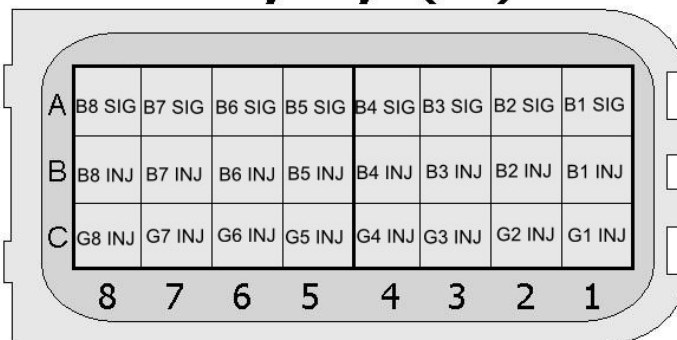

Widok wtyków sterownika

SEC PRO 8 cyl

Czarny wtyk (Z1)

Szary wtyk (Z2)

ZŁĄCZE	PIN	KOLOR	OPIS PODŁĄCZENIA
CZARNE	+IGN	Czerwono-Brazowy	+12V Stacyjka
	+G INJ	Szaro-Czerwony	+12V zasilanie wtrysków gazowych
	+BATT	Czerwony	+12V Akumulator
	OBD TX	Biały	Tx OBD
	PC GND	Czarny	Masa interfejsu PC
	B/G	Zielony	Przełącznik benzyna gaz
	+FP	Zielony	+12V Przekaznik rozcięcia pompy paliwa
	PC TX	Niebieski	Tx PC
	+SW	Czerwony	+ Przełącznika benzyna gaz
	OBD RX	Brazowy	Rx OBD
	PC RX	Czarny	Rx PC
	SW TX	Zółty	Komunikacja przełącznik benzyna gaz
	RPM	Żółto-Czarny	Impuls obrotów
	LEVEL	Żółty	Sygnal poziomu gazu
	L2	Fioletowo-Biały	Sygnal z sondy lambda nr 2
	PR	Zielony	Czujnik ciśnienia gazu
	SUB	Niebieski	Czujnik podciśnienia
	L1	Fioletowy	Sygnal z sondy lambda nr 1
	TG	Brazowy	Czujnik temperatury gazu
	TH2O	Pomarańczowo-Brazowy	Czujnik temperatury reduktora
+LUB	Żółto-czerwony	+12V Przekaznik sterujący lubryfikacją	
GND	Czarny, Biały	Masa akumulator	
+VAL	Błękitny	+12V Elektrozawór	
GNDS	Zielono-Czarny	Masa czujników	