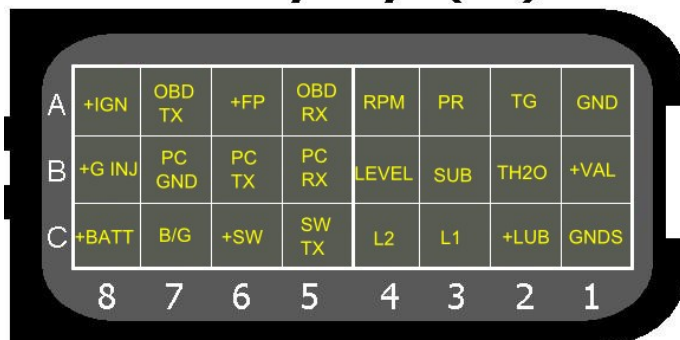

Widok wtyków sterownika

SEC PRO 8 cyl

Czarny wtyk (Z1)

Szary wtyk (Z2)

ZŁĄCZE	PIN	KOLOR	OPIS PODŁĄCZENIA
CZARNE	+IGN	Czerwono-Brazowy	+12V Stacyjka
	+G INJ	Szaro-Czerwony	+12V zasilanie wtrysków gazowych
	+BATT	Czerwony	+12V Akumulator
	OBD TX	Biały	Tx OBD
	PC GND	Czarny	Masa interfejsu PC
	B/G	Zielony	Przełącznik benzyna gaz
	+FP	Zielony	+12V Przekaznik rozcięcia pompy paliwa
	PC TX	Niebieski	Tx PC
	+SW	Czerwony	+ Przełącznika benzyna gaz
	OBD RX	Brazowy	Rx OBD
	PC RX	Czarny	Rx PC
	SW TX	Zółty	Komunikacja przełącznik benzyna gaz
	RPM	Żółto-Czarny	Impuls obrotów
	LEVEL	Żółty	Sygnal poziomu gazu
	L2	Fioletowo-Biały	Sygnal z sondy lambda nr 2
	PR	Zielony	Czujnik ciśnienia gazu
	SUB	Niebieski	Czujnik podciśnienia
	L1	Fioletowy	Sygnal z sondy lambda nr 1
	TG	Brazowy	Czujnik temperatury gazu
	TH2O	Pomarańczowo-Brazowy	Czujnik temperatury reduktora
+LUB	Żółto-czerwony	+12V Przekaznik sterujący lubryfikacją	
GND	Czarny, Biały	Masa akumulator	
+VAL	Błękitny	+12V Elektrozawór	
GNDS	Zielono-Czarny	Masa czujników	